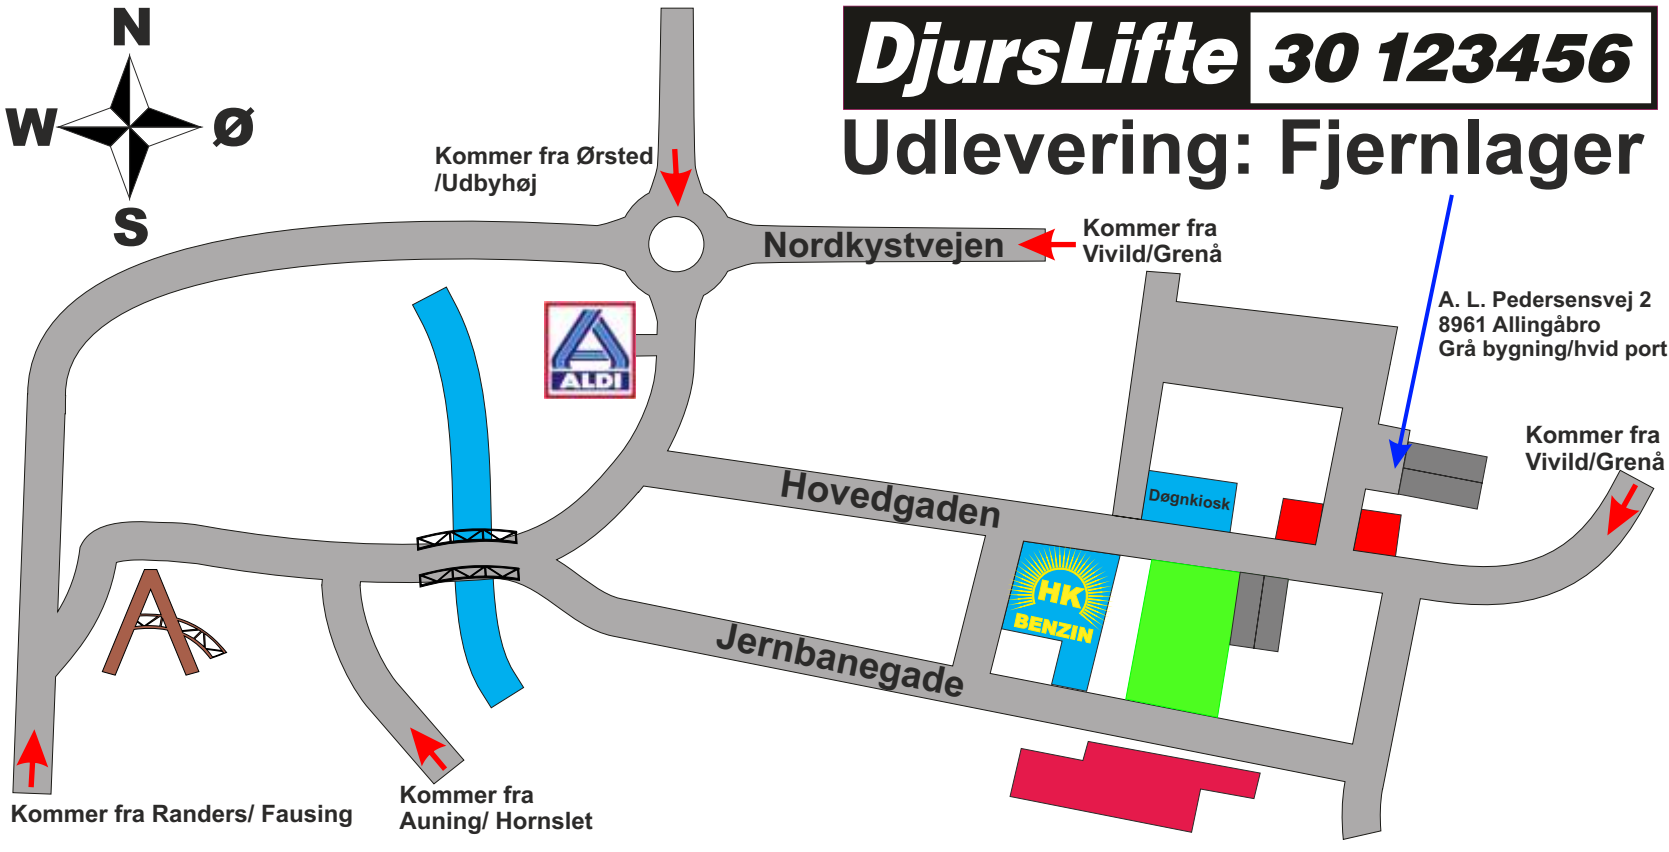

DjursLifte 30 123456

Udlevering: Fjernlager

Kommer fra Ørsted / Udbyhøj

Nordkystvejen

Kommer fra Vivild/Grenå

Hovedgaden

Døgnkiosk

Jernbanegade

A. L. Pedersensvej 2
8961 Allingåbro
Grå bygning/hvid port

Kommer fra Vivild/Grenå

Kommer fra Randers/ Fausing

Kommer fra Auning/ Hornslet